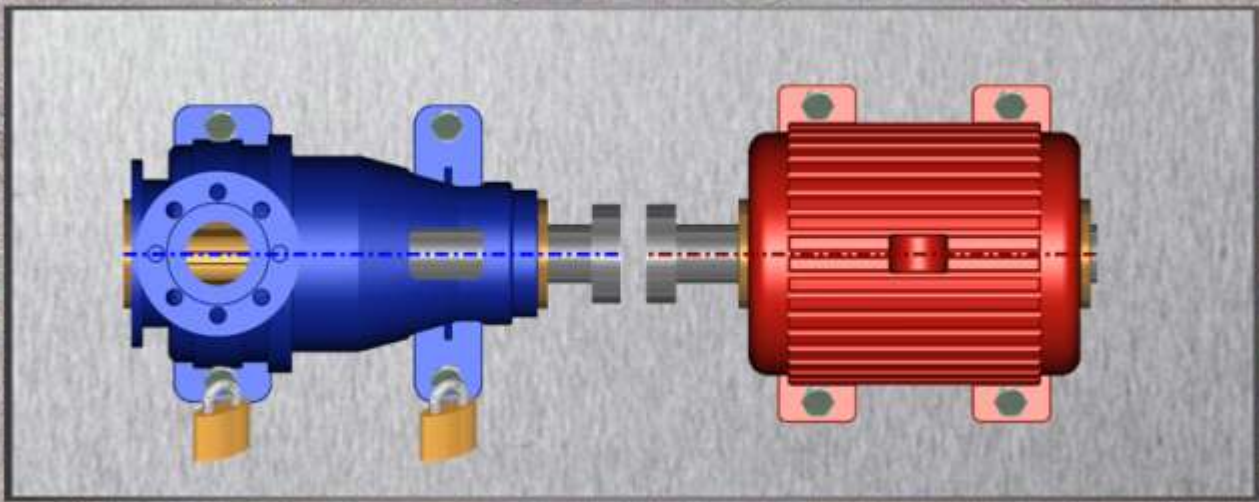

TOP VIEW / HORIZ.

GAP

0.01

RPM	TOLERANCES	
	ACCE...	EXCEL...
1200+		
OFFSET	0.10	0.06
ANGLE	0.08	0.05
GAP	0.13	0.08

OFFSET

0.02