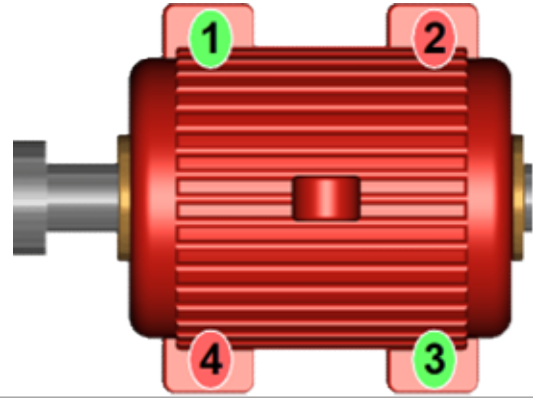

0.03

RPM	TOLERANCES	
	ACCE...	EXCEL...
1200+		
OFFSET	0.10	0.06
ANGLE	0.08	0.05
GAP	0.13	0.08

OFFSET

0.01

SOFT FOOT

FOOT	TIGHT	LOOSE	CHAN...	NOTES
1	-1.89	-1.88	0.01	
2	-5.09	-4.99	0.11	
3	-5.09	-5.11	-0.02	
4	-1.88	-1.68	0.21	*SHIM

REPEATABILITY

#	V Offset	V Gap	H Offset	H Gap	DATE	TIME	SPAN	#POINTS	MODE	METHOD
✓ 1	-0.01	0.02	0.01	0.03	4/15/2022	4:09 PM	356.6°	43	Coupled	Auto Clock